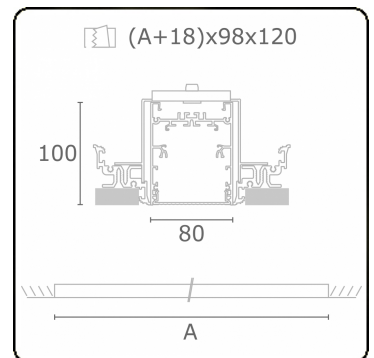

Lichttechnische gegevens

UGR	<19
CIE Fluxcode	61 91 99 100 60

Afmetingen

A	2804 mm
---	---------

Opmerkingen

Inbouwarmatuur (randloos) - Direct - HO 150mA - MPO - ANO

ENERGY

A
 Verkrijgbaar op aanvraag.
B
 Disponible sur demande.
C
D
 Available on request.
E
F
 Auf Anfrage.
G