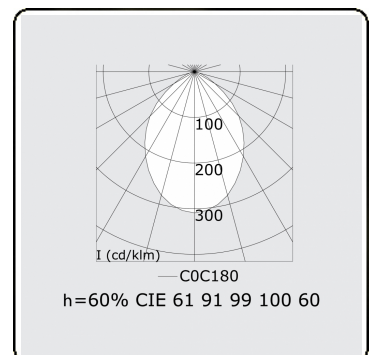

Lichttechnische gegevens

UGR	<19
CIE Fluxcode	61 91 99 100 60

Afmetingen

A	2804 mm
---	---------

Opmerkingen

Inbouwarmatuur (randloos) - Direct - HO 150mA - MPO - ANO

ENERGY

Verrijgbaar op aanvraag.