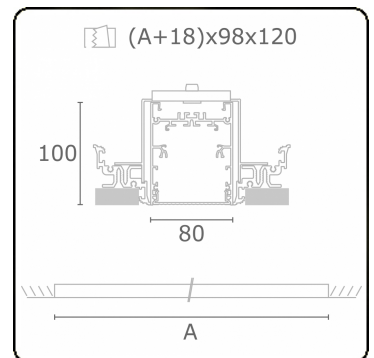

Photometric details

UGR	<19
CIE Fluxcode	61 91 99 100 60

Dimensions

A	1124 mm
---	---------

Remarks

Recessed luminaire (trimless) - Direct - HO 150mA - MPO - ANO

ENERGY

A
 Verkrijgbaar op aanvraag.
B
 Disponible sur demande.
C
D
 Available on request.
E
F
 Auf Anfrage.
G