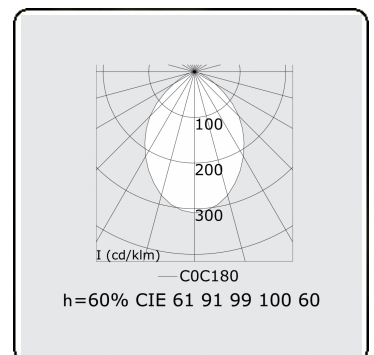

Electric details

Protection class	I
Supply	230V
Control gear box	Current driver

Lamp details

Lamptype	LED 4000K
Wattage	3,2W
Gross luminous flux	2680
Luminaire power	14,1W
Number	4
Lifetime LED module	L80/B10 > 72000h
Color tolerance	MacAdam 3
CRI	>80

Photometric details

UGR	<19
CIE Fluxcode	61 91 99 100 60

Dimensions

A	1124 mm
---	---------

Remarks

Recessed luminaire (trimless) - Direct - HO 150mA - MPO - ANO

ENERGY

A
 Verkrijgbaar op aanvraag.
B
 Disponible sur demande.
C
D
 Available on request.
E
F
 Auf Anfrage.
G