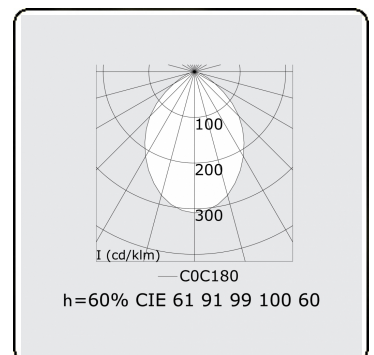

Lichttechnische Daten

UGR	<19
CIE Fluxcode	61 91 99 100 60

Abmessungen

A	1124 mm
---	---------

Bemerkungen

Einbauleuchte (randlos) - Direkt - HO 150mA - MPO - ANO

ENERGY

Verrijgbaar op aanvraag.