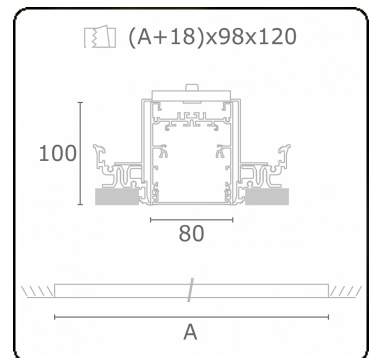

Lichttechnische Daten

UGR	<19
CIE Fluxcode	61 91 99 100 60

Abmessungen

A	1124 mm
---	---------

Bemerkungen

Einbauleuchte (randlos) - Direkt - HO 150mA - MPO - ANO

ENERGY

Verrijgbaar op aanvraag.