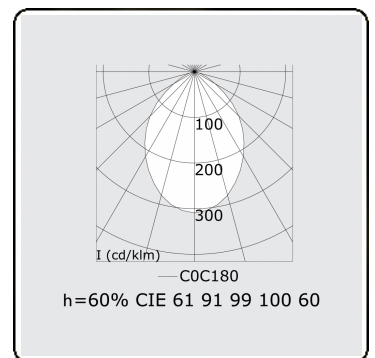

Lichttechnische gegevens

UGR	<19
CIE Fluxcode	61 91 99 100 60

Afmetingen

A	1404 mm
---	---------

Opmerkingen

Inbouwarmatuur (randloos) - Direct - HO 150mA - MPO - ANO

ENERGY

A
 Verkrijgbaar op aanvraag.
B
 Disponible sur demande.
C
D
 Available on request.
E
F
 Auf Anfrage.
G