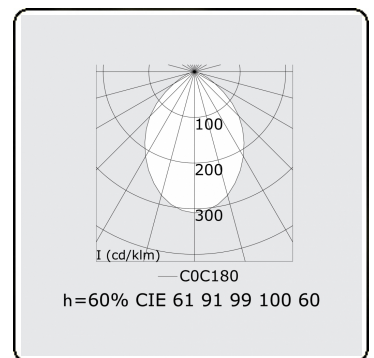

Lichttechnische gegevens

| | |
|--------------|-----------------|
| UGR | <19 |
| CIE Fluxcode | 61 91 99 100 60 |

Afmetingen

| | |
|---|---------|
| A | 1404 mm |
|---|---------|

Opmerkingen

Inbouwarmatuur (randloos) - Direct - HO 150mA - MPO - ANO