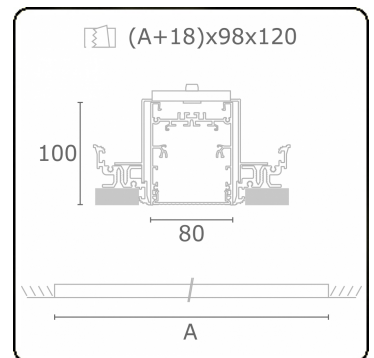

Lichttechnische gegevens

| | |
|--------------|-----------------|
| UGR | <19 |
| CIE Fluxcode | 61 91 99 100 60 |

Afmetingen

| | |
|---|---------|
| A | 1404 mm |
|---|---------|

Opmerkingen

Inbouwarmatuur (randloos) - Direct - HO 150mA - MPO - ANO