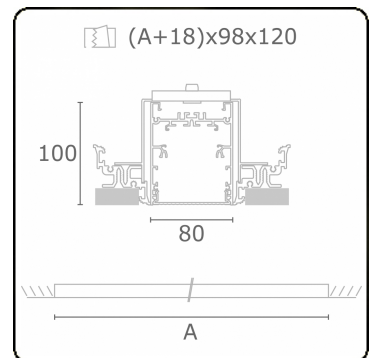

Lichttechnische Daten

UGR	<19
CIE Fluxcode	61 91 99 100 60

Abmessungen

A	1404 mm
---	---------

Bemerkungen

Einbauleuchte (randlos) - Direkt - HO 150mA - MPO - ANO

ENERGY

Verrijgbaar op aanvraag.