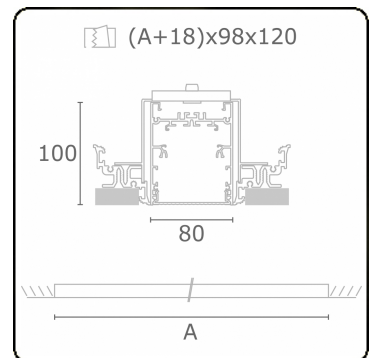

**Lichttechnische gegevens**

UGR	<19
CIE Fluxcode	61 91 99 100 60

**Afmetingen**

A	1684 mm
---	---------

**Opmerkingen**

Inbouwarmatuur (randloos) - Direct - HO 150mA - MPO - ANO

**ENERGY**

Verrijgbaar op aanvraag.