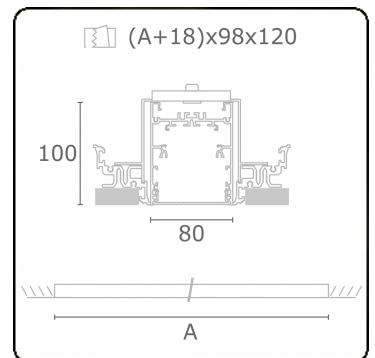

Lichttechnische gegevens

UGR	<19
CIE Fluxcode	61 91 99 100 60

Afmetingen

A	1684 mm
---	---------

Opmerkingen

Inbouwarmatuur (randloos) - Direct - HO 150mA - MPO - ANO

ENERGY

A
 Verkrijgbaar op aanvraag.
B
 Disponible sur demande.
C
D
 Available on request.
E
F
 Auf Anfrage.
G