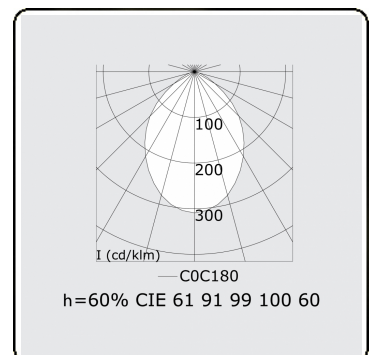

**Lichttechnische gegevens**

UGR	<19
CIE Fluxcode	61 91 99 100 60

**Afmetingen**

A	1684 mm
---	---------

**Opmerkingen**

Inbouwarmatuur (randloos) - Direct - HO 150mA - MPO - ANO

**ENERGY**

Verrijgbaar op aanvraag.