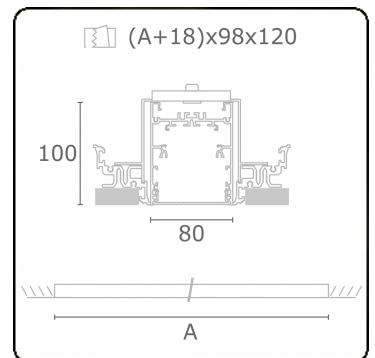

**Photometric details**

UGR	<19
CIE Fluxcode	61 91 99 100 60

**Dimensions**

A	1684 mm
---	---------

**Remarks**

Recessed luminaire (trimless) - Direct - HO 150mA - MPO - ANO

**ENERGY** 

Verrijgbaar op aanvraag.