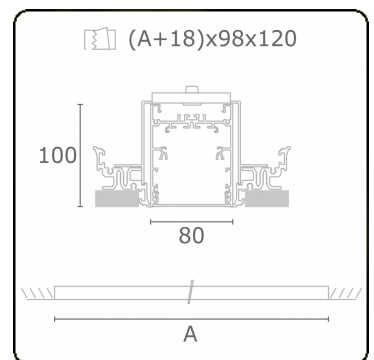

Lichttechnische gegevens

UGR	<19
CIE Fluxcode	61 91 99 100 60

Afmetingen

A	1964 mm
---	---------

Opmerkingen

Inbouwarmatuur (randloos) - Direct - HO 150mA - MPO - ANO

ENERGY

A
 Verkrijgbaar op aanvraag.
B
 Disponible sur demande.
C
D
 Available on request.
E
F
 Auf Anfrage.
G