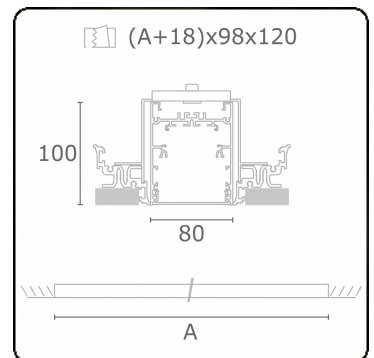

**Photometric details**

UGR	<19
CIE Fluxcode	61 91 99 100 60

**Dimensions**

A	1964 mm
---	---------

**Remarks**

Recessed luminaire (trimless) - Direct - HO 150mA - MPO - ANO

**ENERGY** 

Verrijgbaar op aanvraag.