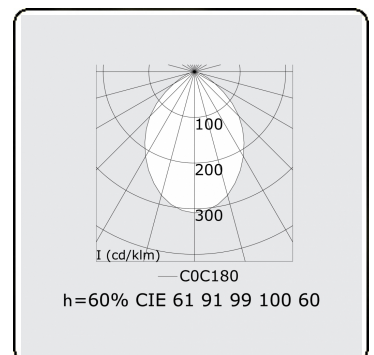

**Electric details**

Protection class	I
Supply	230V
Control gear box	Current driver

**Lamp details**

Lamptype	LED 4000K
Wattage	3,2W
Gross luminous flux	4690
Luminaire power	24,6W
Number	7
Lifetime LED module	L80/B10 > 72000h
Color tolerance	MacAdam 3
CRI	>80

**Photometric details**

UGR	<19
CIE Fluxcode	61 91 99 100 60

**Dimensions**

A	1964 mm
---	---------

**Remarks**

Recessed luminaire (trimless) - Direct - HO 150mA - MPO - ANO

**ENERGY**

A  
 Verkrijgbaar op aanvraag.  
B  
 Disponible sur demande.  
C  
D  
 Available on request.  
E  
F  
 Auf Anfrage.  
G