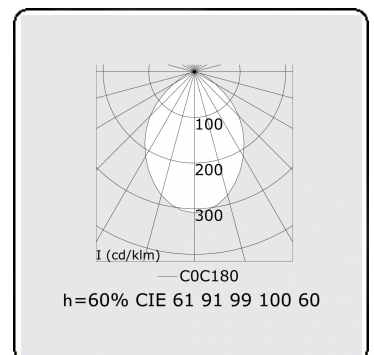

Lichttechnische Daten

UGR	<19
CIE Fluxcode	61 91 99 100 60

Abmessungen

A	1964 mm
---	---------

Bemerkungen

Einbauleuchte (randlos) - Direkt - HO 150mA - MPO - ANO

ENERGY

Verrijgbaar op aanvraag.