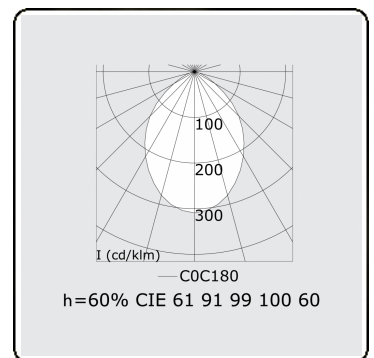

**Elektrische Gegevens**

Veiligheidsklasse	I
Voeding	230V
Voorschakelapparaat	Stroomvoeding

**Lampgegevens**

Lamptype	LED 4000K
Wattage	3,2W
Bruto lichtstroom	5360
Armatuur vermogen	28,2W
Aantal	8
Levensduur LED module	L80/B10 > 72000h
Kleurtolerantie	MacAdam 3
CRI	>80

**Lichttechnische gegevens**

UGR	<19
CIE Fluxcode	61 91 99 100 60

**Afmetingen**

A	2244 mm
---	---------

**Opmerkingen**

Inbouwarmatuur (randloos) - Direct - HO 150mA - MPO - ANO

**ENERGY**

A  
 Verkrijgbaar op aanvraag.  
B  
 Disponible sur demande.  
C  
D  
 Available on request.  
E  
F  
 Auf Anfrage.  
G