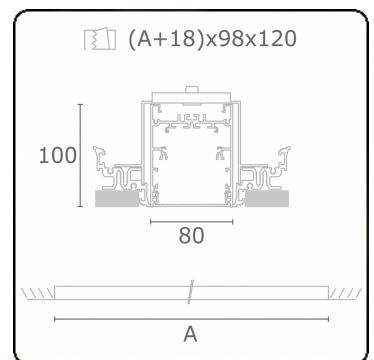

**Lichttechnische gegevens**

UGR	<19
CIE Fluxcode	61 91 99 100 60

**Afmetingen**

A	2244 mm
---	---------

**Opmerkingen**

Inbouwarmatuur (randloos) - Direct - HO 150mA - MPO - ANO

**ENERGY**

A  
 Verkrijgbaar op aanvraag.  
B  
 Disponible sur demande.  
C  
D  
 Available on request.  
E  
F  
 Auf Anfrage.  
G