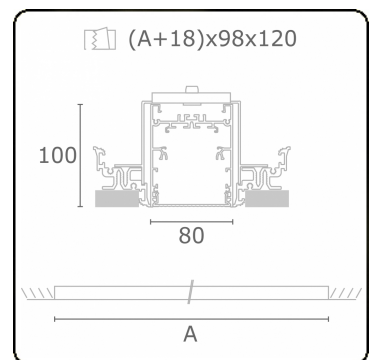

**Photometric details**

UGR	<19
CIE Fluxcode	61 91 99 100 60

**Dimensions**

A	2244 mm
---	---------

**Remarks**

Recessed luminaire (trimless) - Direct - HO 150mA - MPO - ANO

**ENERGY** 

Verrijgbaar op aanvraag.