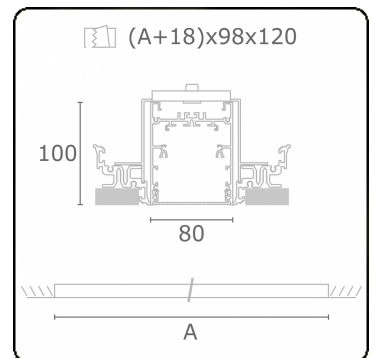

Lichttechnische Daten

UGR	<19
CIE Fluxcode	61 91 99 100 60

Abmessungen

A	2244 mm
---	---------

Bemerkungen

Einbauleuchte (randlos) - Direkt - HO 150mA - MPO - ANO

ENERGY

Verkrijgbaar op aanvraag.