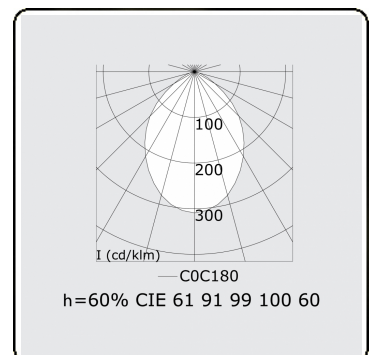

**Lichttechnische gegevens**

UGR	<19
CIE Fluxcode	61 91 99 100 60

**Afmetingen**

A	2524 mm
---	---------

**Opmerkingen**

Inbouwarmatuur (randloos) - Direct - HO 150mA - MPO - ANO

**ENERGY**

A  
 Verkrijgbaar op aanvraag.  
B  
 Disponible sur demande.  
C  
D  
 Available on request.  
E  
F  
 Auf Anfrage.  
G