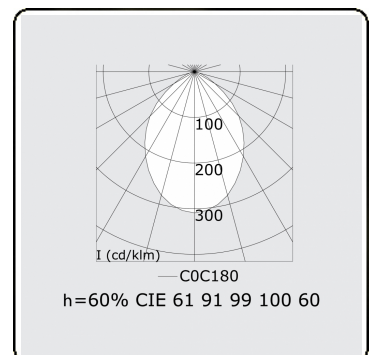

Lichttechnische gegevens

UGR	<19
CIE Fluxcode	61 91 99 100 60

Afmetingen

A	2524 mm
---	---------

Opmerkingen

Inbouwarmatuur (randloos) - Direct - HO 150mA - MPO - ANO

ENERGY

Verrijgbaar op aanvraag.