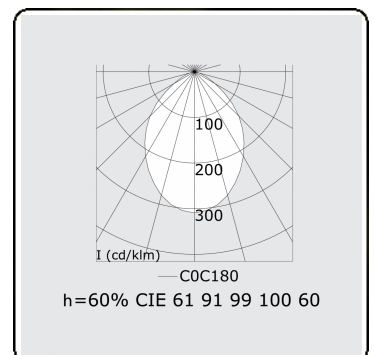

Lichttechnische Daten

UGR	<19
CIE Fluxcode	61 91 99 100 60

Abmessungen

A	2524 mm
---	---------

Bemerkungen

Einbauleuchte (randlos) - Direkt - HO 150mA - MPO - ANO

ENERGY

Verrijgbaar op aanvraag.