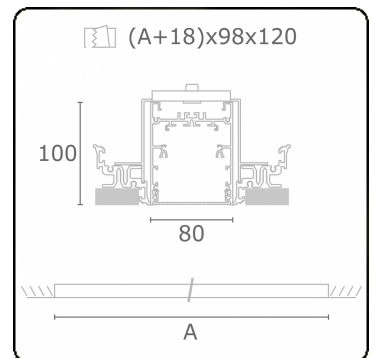

Lichttechnische Daten

UGR	<19
CIE Fluxcode	61 91 99 100 60

Abmessungen

A	2524 mm
---	---------

Bemerkungen

Einbauleuchte (randlos) - Direkt - HO 150mA - MPO - ANO

ENERGY

Verrijgbaar op aanvraag.