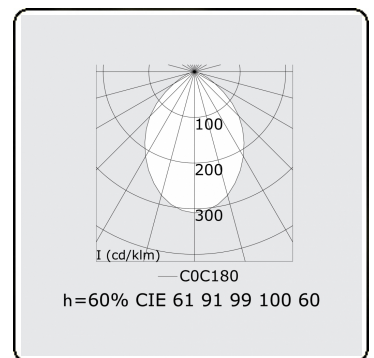

Elektrische Gegevens

Veiligheidsklasse	I
Voeding	230V
Voorschakelapparaat	Stroomvoeding

Lampgegevens

Lamptype	LED 4000K
Wattage	3,2W
Bruto lichtstroom	6700
Armatuur vermogen	35,2W
Aantal	10
Levensduur LED module	L80/B10 > 72000h
Kleurtolerantie	MacAdam 3
CRI	>80

Lichttechnische gegevens

UGR	<19
CIE Fluxcode	61 91 99 100 60

Afmetingen

A	2804 mm
---	---------

Opmerkingen

Inbouwarmatuur (randloos) - Direct - HO 150mA - MPO - ANO

ENERGY

A
 Verkrijgbaar op aanvraag.
B
 Disponible sur demande.
C
D
 Available on request.
E
F
 Auf Anfrage.
G