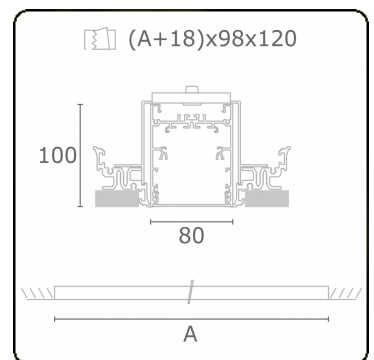

**Lichttechnische gegevens**

UGR	<19
CIE Fluxcode	61 91 99 100 60

**Afmetingen**

A	2804 mm
---	---------

**Opmerkingen**

Inbouwarmatuur (randloos) - Direct - HO 150mA - MPO - ANO

**ENERGY**

A  
 Verkrijgbaar op aanvraag.  
B  
 Disponible sur demande.  
C  
D  
 Available on request.  
E  
F  
 Auf Anfrage.  
G