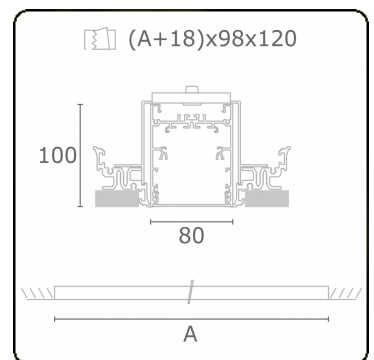

Photometric details

UGR	<19
CIE Fluxcode	61 91 99 100 60

Dimensions

A	2804 mm
---	---------

Remarks

Recessed luminaire (trimless) - Direct - HO 150mA - MPO - ANO

ENERGY  **A**

Verrijgbaar op aanvraag.