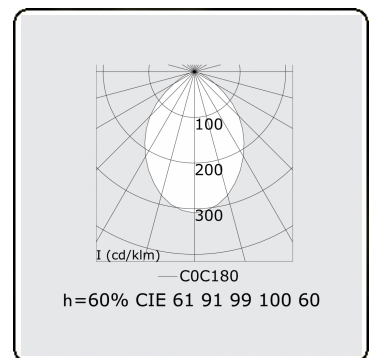

Lichttechnische Daten

UGR	<19
CIE Fluxcode	61 91 99 100 60

Abmessungen

A	2804 mm
---	---------

Bemerkungen

Einbauleuchte (randlos) - Direkt - HO 150mA - MPO - ANO

ENERGY

Verrijgbaar op aanvraag.