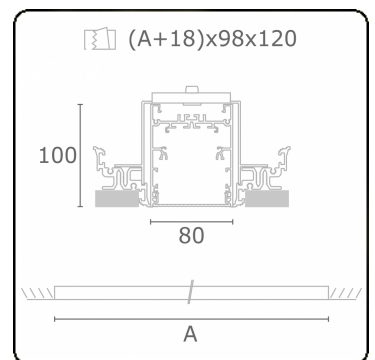

Lichttechnische Daten

UGR	<19
CIE Fluxcode	61 91 99 100 60

Abmessungen

A	2804 mm
---	---------

Bemerkungen

Einbauleuchte (randlos) - Direkt - HO 150mA - MPO - ANO

ENERGY

Verrijgbaar op aanvraag.