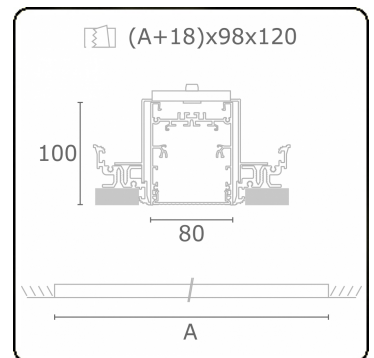

Lichttechnische Daten

UGR	<19
CIE Fluxcode	61 91 99 100 60

Abmessungen

A	2804 mm
---	---------

Bemerkungen

Einbauleuchte (randlos) - Direkt - HO 150mA - MPO - ANO

ENERGY

Verrijgbaar op aanvraag.