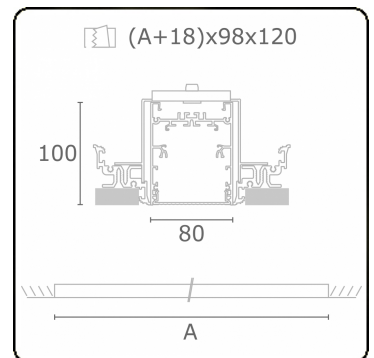

**Lichttechnische gegevens**

UGR	<19
CIE Fluxcode	61 91 99 100 60

**Afmetingen**

A	1124 mm
---	---------

**Opmerkingen**

Inbouwarmatuur (randloos) - Direct - HO 150mA - MPO - ANO

**ENERGY**

A  
 Verkrijgbaar op aanvraag.  
B  
 Disponible sur demande.  
C  
D  
 Available on request.  
E  
F  
 Auf Anfrage.  
G