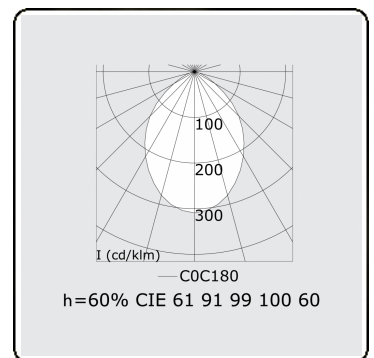

**Lichttechnische gegevens**

UGR	<19
CIE Fluxcode	61 91 99 100 60

**Afmetingen**

A	1124 mm
---	---------

**Opmerkingen**

Inbouwarmatuur (randloos) - Direct - HO 150mA - MPO - ANO

**ENERGY**

A  
 Verkrijgbaar op aanvraag.  
B  
 Disponible sur demande.  
C  
D  
 Available on request.  
E  
F  
 Auf Anfrage.  
G