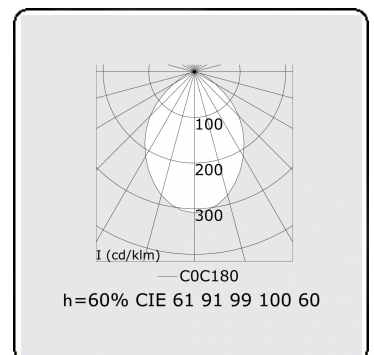

Lichttechnische gegevens

UGR	<19
CIE Fluxcode	61 91 99 100 60

Afmetingen

A	1124 mm
---	---------

Opmerkingen

Inbouwarmatuur (randloos) - Direct - HO 150mA - MPO - ANO

ENERGY

A
 Verkrijgbaar op aanvraag.
B
 Disponible sur demande.
C
D
 Available on request.
E
F
 Auf Anfrage.
G