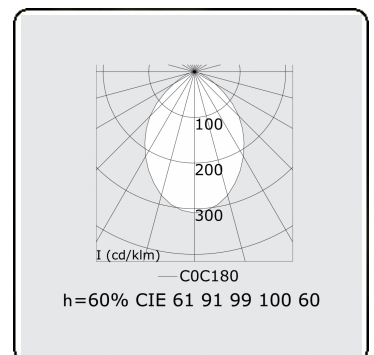

Electric details

Protection class	I
Supply	230V
Control gear box	Current driver DALI/TD

Lamp details

Lamptype	LED 4000K
Wattage	3,2W
Gross luminous flux	2680
Luminaire power	14,1W
Number	4
Lifetime LED module	L80/B10 > 72000h
Color tolerance	MacAdam 3
CRI	>80

Photometric details

UGR	<19
CIE Fluxcode	61 91 99 100 60

Dimensions

A	1124 mm
---	---------

Remarks

Recessed luminaire (trimless) - Direct - HO 150mA - MPO - ANO

ENERGY

A
 Verkrijgbaar op aanvraag.
B
 Disponible sur demande.
C
D
 Available on request.
E
F
 Auf Anfrage.
G