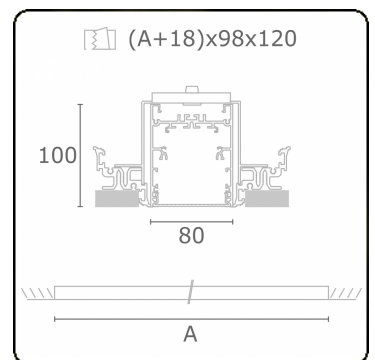

**Photometric details**

UGR	<19
CIE Fluxcode	61 91 99 100 60

**Dimensions**

A	1124 mm
---	---------

**Remarks**

Recessed luminaire (trimless) - Direct - HO 150mA - MPO - ANO

**ENERGY** 

Verrijgbaar op aanvraag.