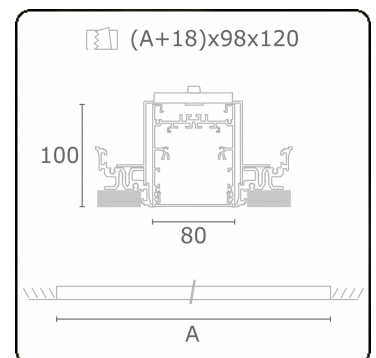

Lichttechnische Daten

UGR	<19
CIE Fluxcode	61 91 99 100 60

Abmessungen

A	1124 mm
---	---------

Bemerkungen

Einbauleuchte (randlos) - Direkt - HO 150mA - MPO - ANO

ENERGY

Verrijgbaar op aanvraag.