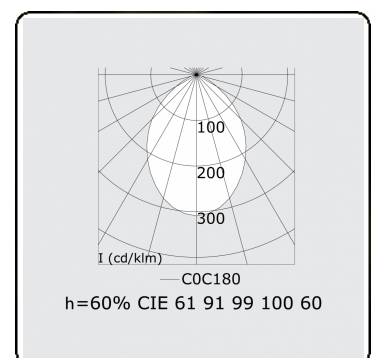

Lichttechnische Daten

UGR	<19
CIE Fluxcode	61 91 99 100 60

Abmessungen

A	1124 mm
---	---------

Bemerkungen

Einbauleuchte (randlos) - Direkt - HO 150mA - MPO - ANO

ENERGY

Verrijgbaar op aanvraag.