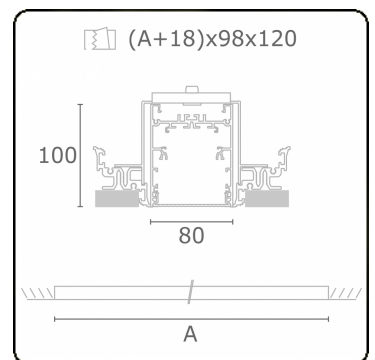

Lichttechnische gegevens

UGR	<19
CIE Fluxcode	61 91 99 100 60

Afmetingen

A	1404 mm
---	---------

Opmerkingen

Inbouwarmatuur (randloos) - Direct - HO 150mA - MPO - ANO

ENERGY

Verrijgbaar op aanvraag.