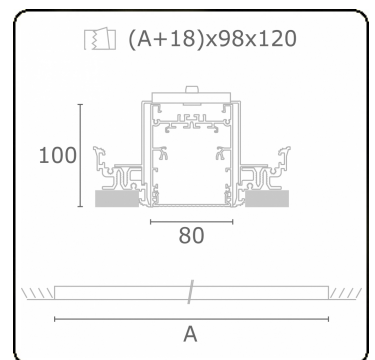

**Lichttechnische gegevens**

UGR	<19
CIE Fluxcode	61 91 99 100 60

**Afmetingen**

A	1404 mm
---	---------

**Opmerkingen**

Inbouwarmatuur (randloos) - Direct - HO 150mA - MPO - ANO

**ENERGY**

Verrijgbaar op aanvraag.