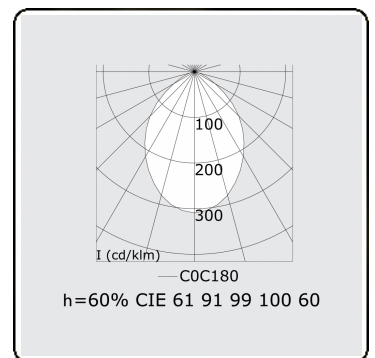

**Lichttechnische gegevens**

UGR	<19
CIE Fluxcode	61 91 99 100 60

**Afmetingen**

A	1404 mm
---	---------

**Opmerkingen**

Inbouwarmatuur (randloos) - Direct - HO 150mA - MPO - ANO

**ENERGY**

Verrijgbaar op aanvraag.