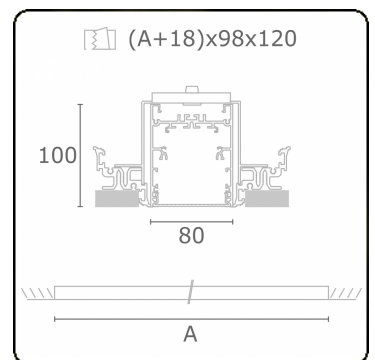

Photometric details

| | |
|--------------|-----------------|
| UGR | <19 |
| CIE Fluxcode | 61 91 99 100 60 |

Dimensions

| | |
|---|---------|
| A | 1404 mm |
|---|---------|

Remarks

Recessed luminaire (trimless) - Direct - HO 150mA - MPO - ANO