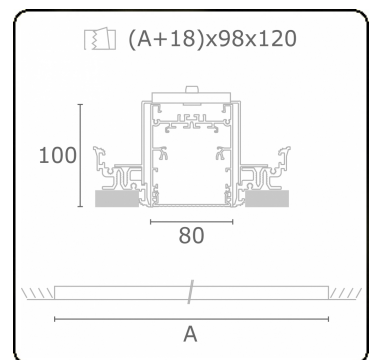

Photometric details

UGR	<19
CIE Fluxcode	61 91 99 100 60

Dimensions

A	1404 mm
---	---------

Remarks

Recessed luminaire (trimless) - Direct - HO 150mA - MPO - ANO

ENERGY

Verrijgbaar op aanvraag.