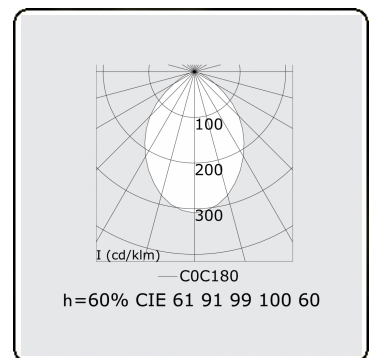

Lichttechnische Daten

UGR	<19
CIE Fluxcode	61 91 99 100 60

Abmessungen

A	1404 mm
---	---------

Bemerkungen

Einbauleuchte (randlos) - Direkt - HO 150mA - MPO - ANO

ENERGY

A
 Verkrijgbaar op aanvraag.
B
 Disponible sur demande.
C
D
 Available on request.
E
F
 Auf Anfrage.
G