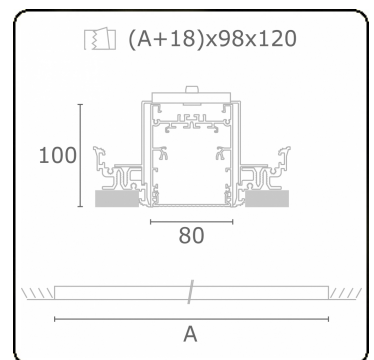

Lichttechnische Daten

UGR	<19
CIE Fluxcode	61 91 99 100 60

Abmessungen

A	1404 mm
---	---------

Bemerkungen

Einbauleuchte (randlos) - Direkt - HO 150mA - MPO - ANO

ENERGY

A
 Verkrijgbaar op aanvraag.
B
 Disponible sur demande.
C
D
 Available on request.
E
F
 Auf Anfrage.
G