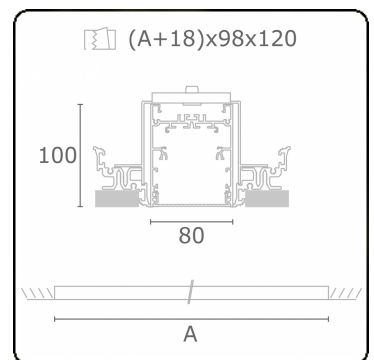

Lichttechnische gegevens

UGR	<19
CIE Fluxcode	61 91 99 100 60

Afmetingen

A	1684 mm
---	---------

Opmerkingen

Inbouwarmatuur (randloos) - Direct - HO 150mA - MPO - ANO

ENERGY

Verrijgbaar op aanvraag.