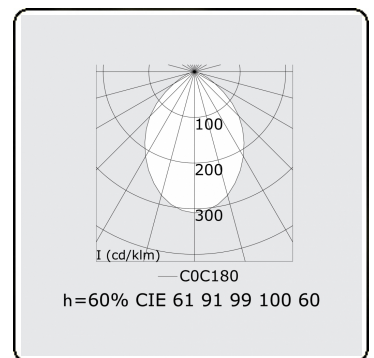

Lichttechnische gegevens

UGR	<19
CIE Fluxcode	61 91 99 100 60

Afmetingen

A	1684 mm
---	---------

Opmerkingen

Inbouwarmatuur (randloos) - Direct - HO 150mA - MPO - ANO

ENERGY

A
 Verkrijgbaar op aanvraag.
B
 Disponible sur demande.
C
D
 Available on request.
E
F
 Auf Anfrage.
G