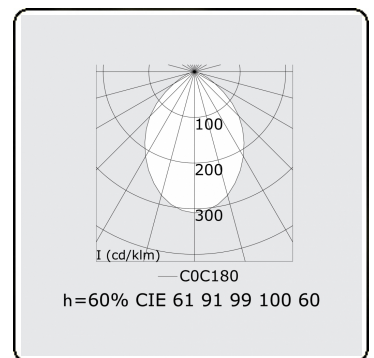

Lichttechnische gegevens

UGR	<19
CIE Fluxcode	61 91 99 100 60

Afmetingen

A	1684 mm
---	---------

Opmerkingen

Inbouwarmatuur (randloos) - Direct - HO 150mA - MPO - ANO

ENERGY

Verrijgbaar op aanvraag.