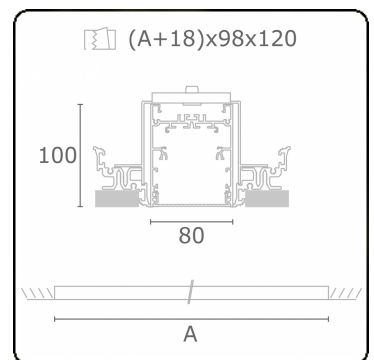

Lichttechnische gegevens

UGR	<19
CIE Fluxcode	61 91 99 100 60

Afmetingen

A	1684 mm
---	---------

Opmerkingen

Inbouwarmatuur (randloos) - Direct - HO 150mA - MPO - ANO

ENERGY

A
 Verkrijgbaar op aanvraag.
B
 Disponible sur demande.
C
D
 Available on request.
E
F
 Auf Anfrage.
G