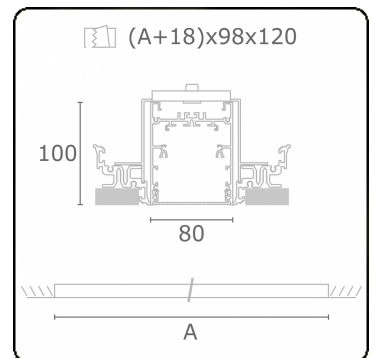

Lichttechnische Daten

UGR	<19
CIE Fluxcode	61 91 99 100 60

Abmessungen

A	1684 mm
---	---------

Bemerkungen

Einbauleuchte (randlos) - Direkt - HO 150mA - MPO - ANO

ENERGY

Verrijgbaar op aanvraag.