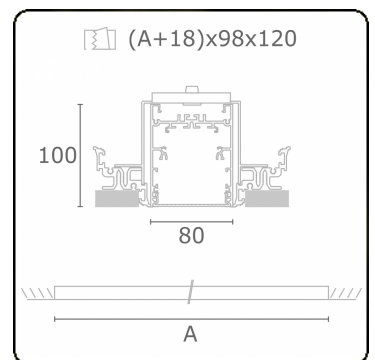

Photometric details

UGR	<19
CIE Fluxcode	61 91 99 100 60

Dimensions

A	1964 mm
---	---------

Remarks

Recessed luminaire (trimless) - Direct - HO 150mA - MPO - ANO

ENERGY

A
 Verkrijgbaar op aanvraag.
B
 Disponible sur demande.
C
D
 Available on request.
E
F
 Auf Anfrage.
G