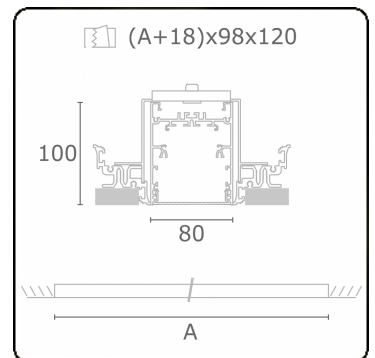

Lichttechnische gegevens

UGR	<19
CIE Fluxcode	61 91 99 100 60

Afmetingen

A	2244 mm
---	---------

Opmerkingen

Inbouwarmatuur (randloos) - Direct - HO 150mA - MPO - ANO

ENERGY

A
 Verkrijgbaar op aanvraag.
B
 Disponible sur demande.
C
D
 Available on request.
E
F
 Auf Anfrage.
G