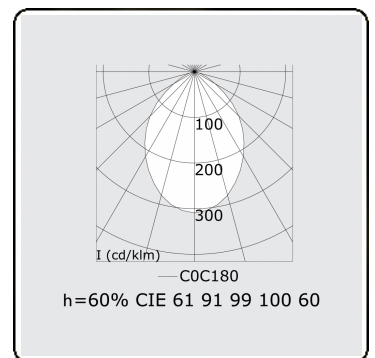

Lichttechnische gegevens

UGR	<19
CIE Fluxcode	61 91 99 100 60

Afmetingen

A	2244 mm
---	---------

Opmerkingen

Inbouwarmatuur (randloos) - Direct - HO 150mA - MPO - ANO

ENERGY

A
 Verkrijgbaar op aanvraag.
B
 Disponible sur demande.
C
D
 Available on request.
E
F
 Auf Anfrage.
G