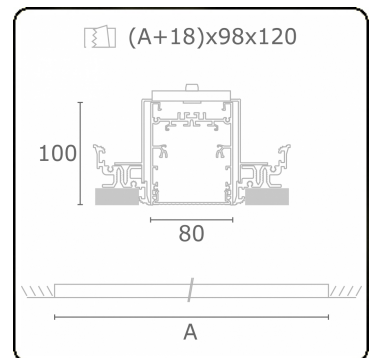

**Lichttechnische gegevens**

UGR	<19
CIE Fluxcode	61 91 99 100 60

**Afmetingen**

A	2524 mm
---	---------

**Opmerkingen**

Inbouwarmatuur (randloos) - Direct - HO 150mA - MPO - ANO

**ENERGY**

Verrijgbaar op aanvraag.