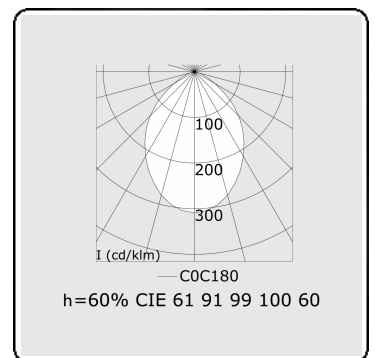

Electric details

Protection class	I
Supply	230V
Control gear box	Current driver DALI/TD

Lamp details

Lamptype	LED 4000K
Wattage	3,2W
Gross luminous flux	6030
Luminaire power	31,7W
Number	9
Lifetime LED module	L80/B10 > 72000h
Color tolerance	MacAdam 3
CRI	>80

Photometric details

UGR	<19
CIE Fluxcode	61 91 99 100 60

Dimensions

A	2524 mm
---	---------

Remarks

Recessed luminaire (trimless) - Direct - HO 150mA - MPO - ANO

ENERGY 

A
 Verkrijgbaar op aanvraag.
B
 Disponible sur demande.
C
D
 Available on request.
E
F
 Auf Anfrage.
G