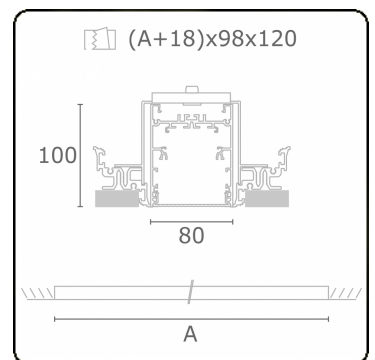

Photometric details

| | |
|--------------|-----------------|
| UGR | <19 |
| CIE Fluxcode | 61 91 99 100 60 |

Dimensions

| | |
|---|---------|
| A | 2804 mm |
|---|---------|

Remarks

Recessed luminaire (trimless) - Direct - HO 150mA - MPO - ANO