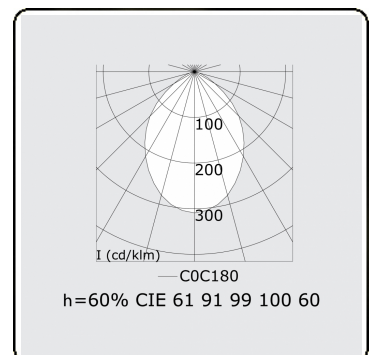

Electric details

Protection class	I
Supply	230V
Control gear box	Current driver DALI/TD

Lamp details

Lamptype	LED 4000K
Wattage	3,2W
Gross luminous flux	6700
Luminaire power	35,2W
Number	10
Lifetime LED module	L80/B10 > 72000h
Color tolerance	MacAdam 3
CRI	>80

Photometric details

UGR	<19
CIE Fluxcode	61 91 99 100 60

Dimensions

A	2804 mm
---	---------

Remarks

Recessed luminaire (trimless) - Direct - HO 150mA - MPO - ANO

ENERGY

A
 Verkrijgbaar op aanvraag.
B
 Disponible sur demande.
C
D
 Available on request.
E
F
 Auf Anfrage.
G