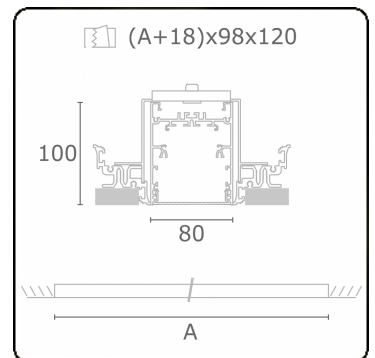

Lichttechnische Daten

UGR	<19
CIE Fluxcode	61 91 99 100 60

Abmessungen

A	2804 mm
---	---------

Bemerkungen

Einbauleuchte (randlos) - Direkt - HO 150mA - MPO - ANO

ENERGY

Verrijgbaar op aanvraag.