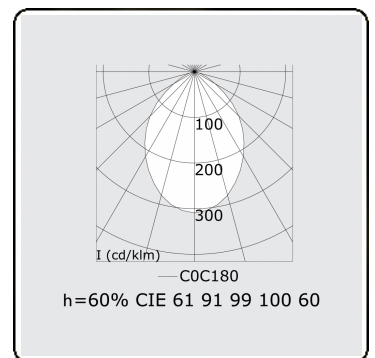

Lichttechnische Daten

UGR	<19
CIE Fluxcode	61 91 99 100 60

Abmessungen

A	2804 mm
---	---------

Bemerkungen

Einbauleuchte (randlos) - Direkt - HO 150mA - MPO - ANO

ENERGY

Verrijgbaar op aanvraag.