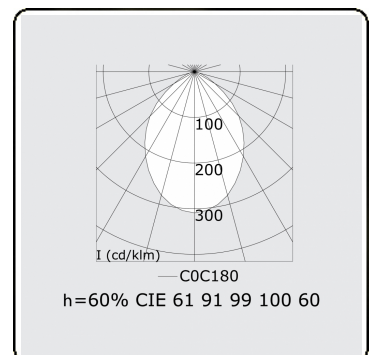

Lichttechnische gegevens

UGR	<19
CIE Fluxcode	61 91 99 100 60

Afmetingen

A	1410 mm
---	---------

Opmerkingen

Pendelarmatuur - Direct - HO 150mA - MPO - ANO

ENERGY

Verrijgbaar op aanvraag.