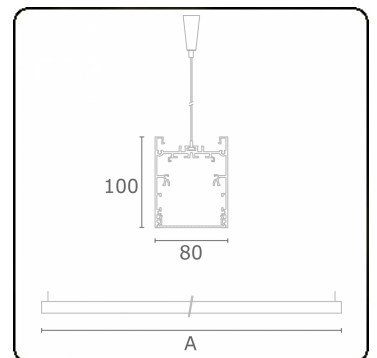

Lichttechnische gegevens

UGR	<19
CIE Fluxcode	61 91 99 100 60

Afmetingen

A	1410 mm
---	---------

Opmerkingen

Pendelarmatuur - Direct - HO 150mA - MPO - ANO

ENERGY

Verrijgbaar op aanvraag.