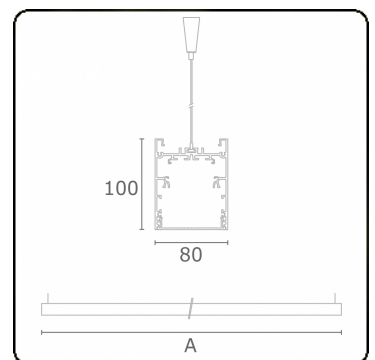

Lichttechnische Daten

UGR	<19
CIE Fluxcode	61 91 99 100 60

Abmessungen

A	1690 mm
---	---------

Bemerkungen

Pendelleuchte - Direkt - HO 150mA - MPO - ANO

ENERGY

Verkrijgbaar op aanvraag.