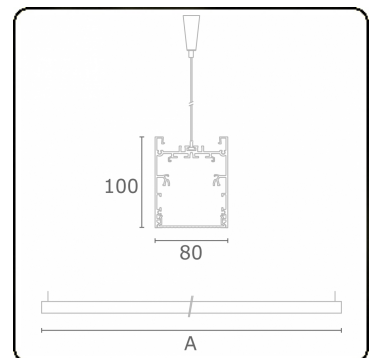

Lichttechnische gegevens

UGR	<19
CIE Fluxcode	61 91 99 100 60

Afmetingen

A	1970 mm
---	---------

Opmerkingen

Pendelarmatuur - Direct - HO 150mA - MPO - ANO

ENERGY

Verrijgbaar op aanvraag.