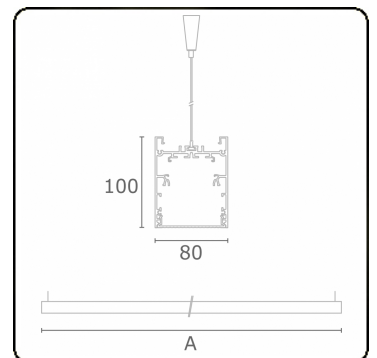

Lichttechnische gegevens

UGR	<19
CIE Fluxcode	61 91 99 100 60

Afmetingen

A	2810 mm
---	---------

Opmerkingen

Pendelarmatuur - Direct - HO 150mA - MPO - ANO

ENERGY

Verrijgbaar op aanvraag.