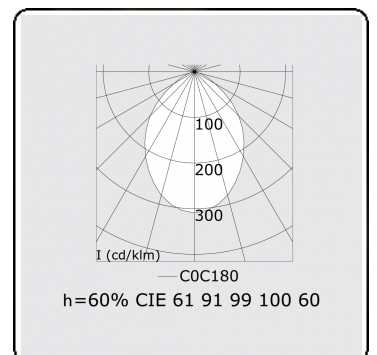

Lichttechnische gegevens

UGR	<19
CIE Fluxcode	61 91 99 100 60

Afmetingen

A	2810 mm
---	---------

Opmerkingen

Pendelarmatuur - Direct - HO 150mA - MPO - ANO

ENERGY

Verrijgbaar op aanvraag.