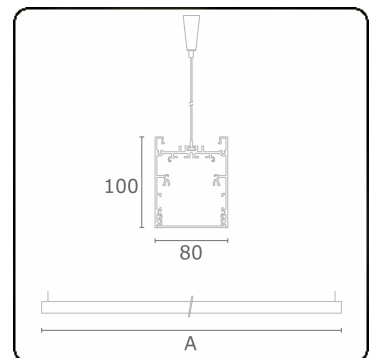

**Lichttechnische gegevens**

UGR	<19
CIE Fluxcode	61 91 99 100 60

**Afmetingen**

A	2810 mm
---	---------

**Opmerkingen**

Pendelarmatuur - Direct - HO 150mA - MPO - ANO

**ENERGY**

Verrijgbaar op aanvraag.