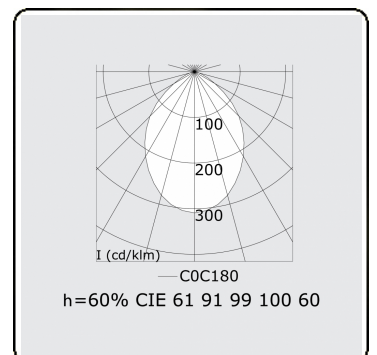

**Lichttechnische gegevens**

UGR	<19
CIE Fluxcode	61 91 99 100 60

**Afmetingen**

A	2810 mm
---	---------

**Opmerkingen**

Pendelarmatuur - Direct - HO 150mA - MPO - ANO

**ENERGY**

Verrijgbaar op aanvraag.