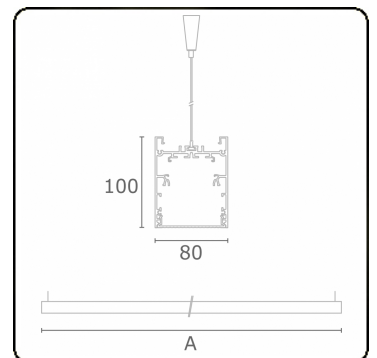

**Lichttechnische Daten**

UGR	<19
CIE Fluxcode	61 91 99 100 60

**Abmessungen**

A	2810 mm
---	---------

**Bemerkungen**

Pendelleuchte - Direkt - HO 150mA - MPO - ANO

**ENERGY**

Verrijgbaar op aanvraag.