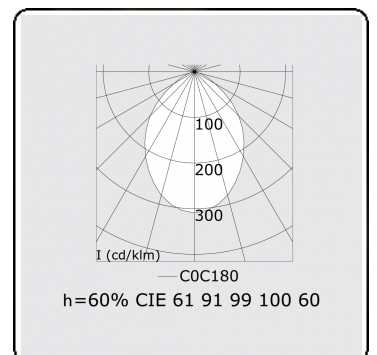

**Lichttechnische Daten**

UGR	<19
CIE Fluxcode	61 91 99 100 60

**Abmessungen**

A	2810 mm
---	---------

**Bemerkungen**

Pendelleuchte - Direkt - HO 150mA - MPO - ANO

**ENERGY**

Verrijgbaar op aanvraag.