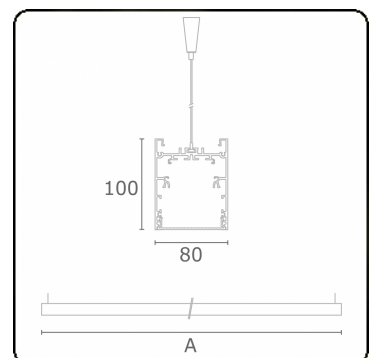

Lichttechnische Daten

UGR	<19
CIE Fluxcode	61 91 99 100 60

Abmessungen

A	1410 mm
---	---------

Bemerkungen

Pendelleuchte - Direkt - HO 150mA - MPO - ANO

ENERGY

Verrijgbaar op aanvraag.