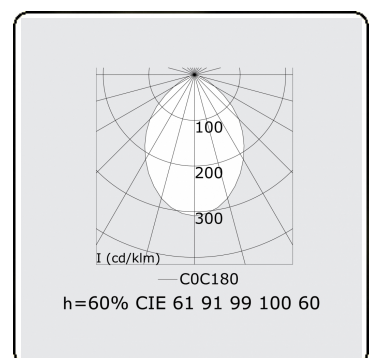

Lichttechnische Daten

UGR	<19
CIE Fluxcode	61 91 99 100 60

Abmessungen

A	1410 mm
---	---------

Bemerkungen

Pendelleuchte - Direkt - HO 150mA - MPO - ANO

ENERGY

Verrijgbaar op aanvraag.