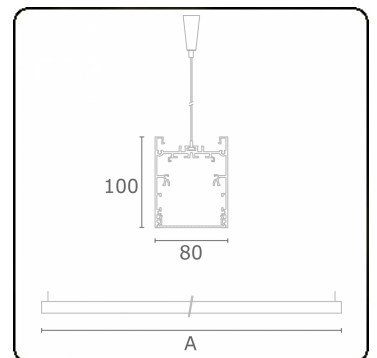

**Lichttechnische gegevens**

UGR	<19
CIE Fluxcode	61 91 99 100 60

**Afmetingen**

A	1690 mm
---	---------

**Opmerkingen**

Pendelarmatuur - Direct - HO 150mA - MPO - ANO

**ENERGY**

Verrijgbaar op aanvraag.