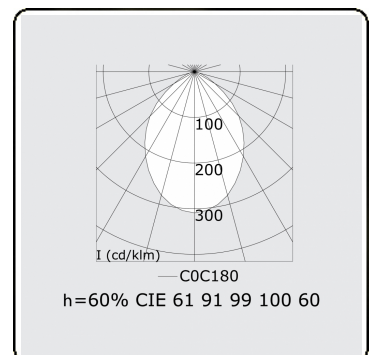

**Lichttechnische gegevens**

UGR	<19
CIE Fluxcode	61 91 99 100 60

**Afmetingen**

A	1690 mm
---	---------

**Opmerkingen**

Pendelarmatuur - Direct - HO 150mA - MPO - ANO

**ENERGY**

Verrijgbaar op aanvraag.