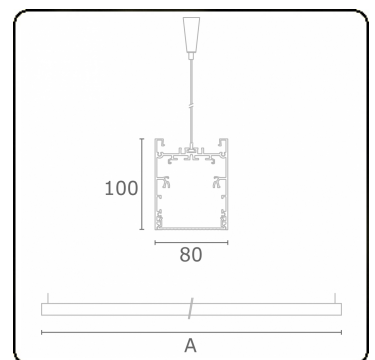

Lichttechnische Daten

UGR	<19
CIE Fluxcode	61 91 99 100 60

Abmessungen

A	1690 mm
---	---------

Bemerkungen

Pendelleuchte - Direkt - HO 150mA - MPO - ANO

ENERGY

Verrijgbaar op aanvraag.