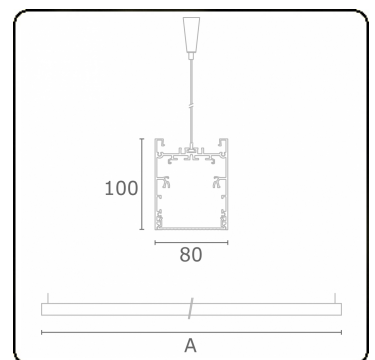

Lichttechnische Daten

UGR	<19
CIE Fluxcode	61 91 99 100 60

Abmessungen

A	2810 mm
---	---------

Bemerkungen

Pendelleuchte - Direkt - HO 150mA - MPO - ANO

ENERGY

Verrijgbaar op aanvraag.