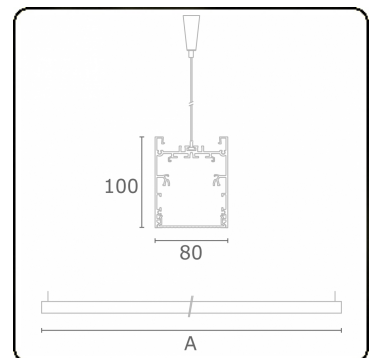

Lichttechnische gegevens

UGR	<19
CIE Fluxcode	61 91 99 100 60

Afmetingen

A	1130 mm
---	---------

Opmerkingen

Pendelarmatuur - Direct - HO 150mA - MPO - ANO

ENERGY

A
 Verkrijgbaar op aanvraag.
B
 Disponible sur demande.
C
D
 Available on request.
E
F
 Auf Anfrage.
G