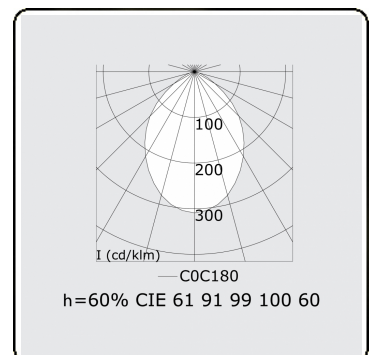

Lichttechnische Daten

UGR	<19
CIE Fluxcode	61 91 99 100 60

Abmessungen

A	1410 mm
---	---------

Bemerkungen

Pendelleuchte - Direkt - HO 150mA - MPO - ANO

ENERGY

Verrijgbaar op aanvraag.