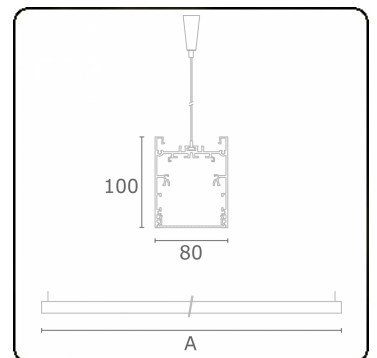

Lichttechnische Daten

UGR	<19
CIE Fluxcode	61 91 99 100 60

Abmessungen

A	1410 mm
---	---------

Bemerkungen

Pendelleuchte - Direkt - HO 150mA - MPO - ANO

ENERGY

Verrijgbaar op aanvraag.