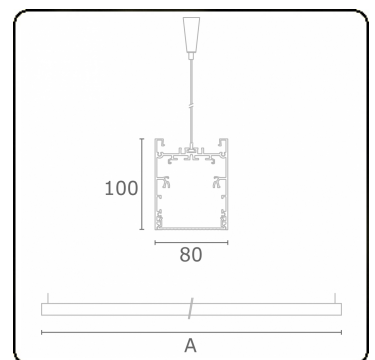

Lichttechnische gegevens

| | |
|--------------|-----------------|
| UGR | <19 |
| CIE Fluxcode | 61 91 99 100 60 |

Afmetingen

| | |
|---|---------|
| A | 1690 mm |
|---|---------|

Opmerkingen

Pendelarmatuur - Direct - HO 150mA - MPO - ANO