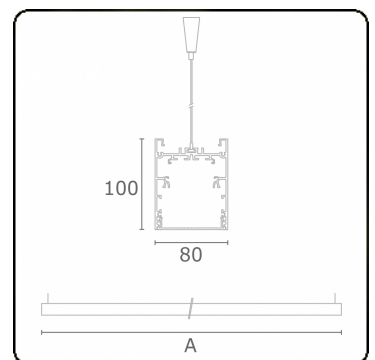

Lichttechnische gegevens

UGR	<19
CIE Fluxcode	61 91 99 100 60

Afmetingen

A	1970 mm
---	---------

Opmerkingen

Pendelarmatuur - Direct - HO 150mA - MPO - ANO

ENERGY

Verrijgbaar op aanvraag.