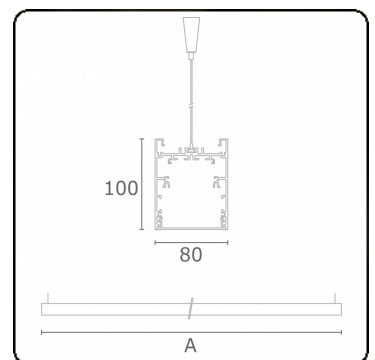

**Lichttechnische Daten**

UGR	<19
CIE Fluxcode	61 91 99 100 60

**Abmessungen**

A	1970 mm
---	---------

**Bemerkungen**

Pendelleuchte - Direkt - HO 150mA - MPO - ANO

**ENERGY**

Verrijgbaar op aanvraag.