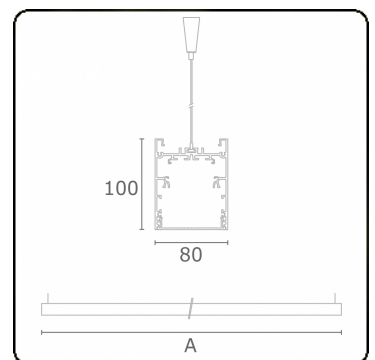

Lichttechnische Daten

UGR	<19
CIE Fluxcode	61 91 99 100 60

Abmessungen

A	2250 mm
---	---------

Bemerkungen

Pendelleuchte - Direkt - HO 150mA - MPO - ANO

ENERGY

Verrijgbaar op aanvraag.