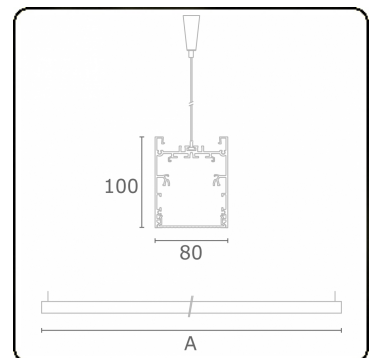

Photometric details

UGR	<19
CIE Fluxcode	61 91 99 100 60

Dimensions

A	2530 mm
---	---------

Remarks

Suspended luminaire - Direct - HO 150mA - MPO - ANO

ENERGY

Verrijgbaar op aanvraag.