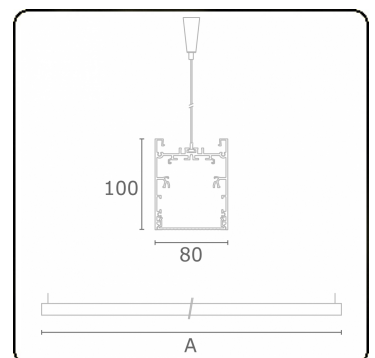

Lichttechnische Daten

UGR	<19
CIE Fluxcode	61 91 99 100 60

Abmessungen

A	2530 mm
---	---------

Bemerkungen

Pendelleuchte - Direkt - HO 150mA - MPO - ANO

ENERGY

Verrijgbaar op aanvraag.