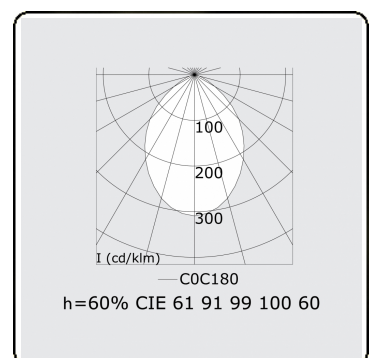

Lichttechnische Daten

UGR	<19
CIE Fluxcode	61 91 99 100 60

Abmessungen

A	2530 mm
---	---------

Bemerkungen

Pendelleuchte - Direkt - HO 150mA - MPO - ANO

ENERGY

Verrijgbaar op aanvraag.