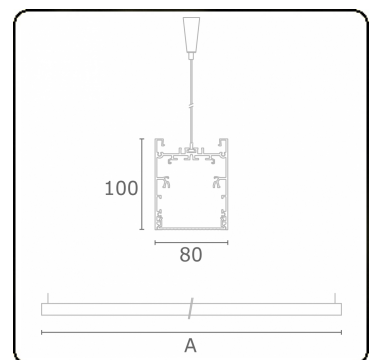

Lichttechnische gegevens

UGR	<19
CIE Fluxcode	61 91 99 100 60

Afmetingen

A	1130 mm
---	---------

Opmerkingen

Pendelarmatuur - Direct - HO 150mA - MPO - ANO

ENERGY

Verrijgbaar op aanvraag.